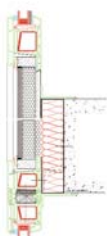

5 Insteekpaneel met patent

Nieuw is een slimme binnenbeglazing voor een gemetselde borstwering. Esthetisch fraai en technisch in orde!

6 Egtis kunststof deurpanelen

Egtis, de chique voordeur. De sterke en veilige blikvanger van uw woning.